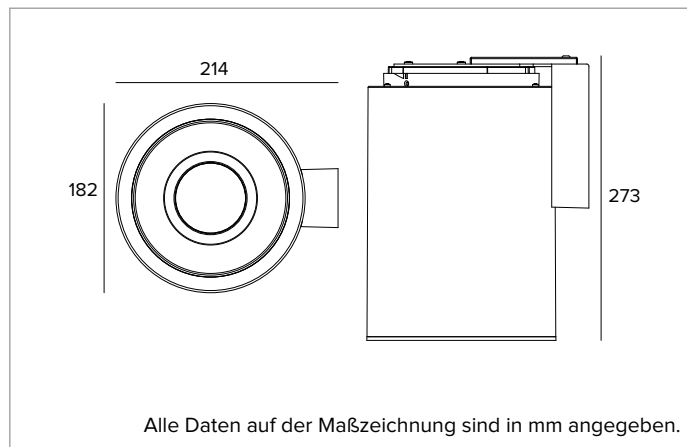

1T9700EL | CCTEVO TUBE 180 Wandinstallation

Wandleuchte für LED-Leuchtmittel mit direkter Lichtemission

	4000K	H(m)	D(m)	Emax(lx)
	Ra90		75°	
	Fixture Power	22W	1	1.53
	Source Flux	3247lm	2	3.05
	Fixture Flux	1820lm	3	4.58
	Efficacy	83lm/W	4	6.10
TS1536	I _{max} =449cd/klm	I _{max}	1459cd	5
			7.63	58

Gehäuse aus lackiertem Aluminium. Interne Struktur aus verzinktem Stahl und passiver Kühlkörper aus Aluminium-Druckguss mit Kataphorese-Schutzbehandlung.

Farbe und Oberfläche: Kreideweiß

Gewicht: 2,5Kg

Schutzart: IP20